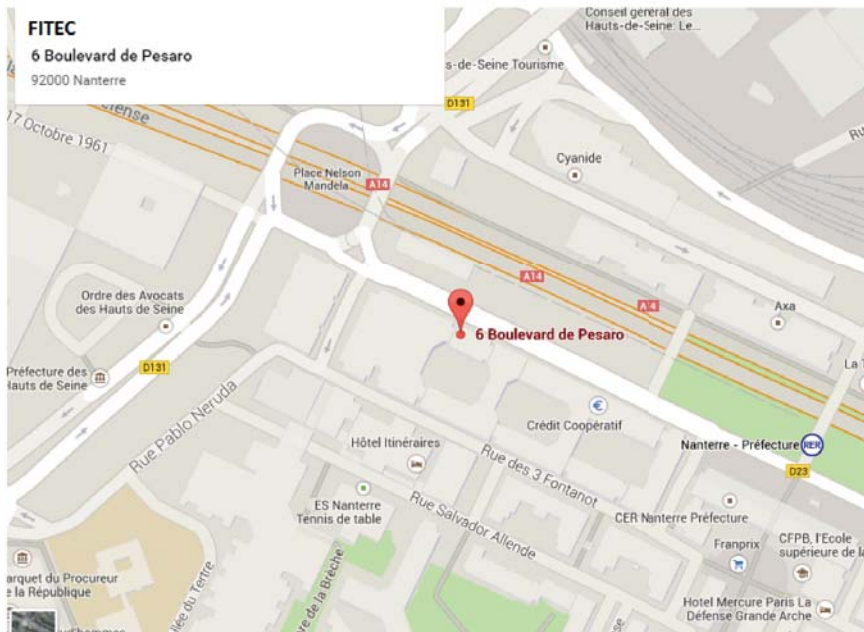

Plan d'accès

6 boulevard de Pesaro 92000 NANTERRE

Tél. : 01 55 70 80 90

RER A: Arrêt Nanterre Préfecture

163 – 160- 560 – N53

Réseau Routier: A86, A14, N14

Nos locaux sont accessibles aux personnes à mobilité réduite : ascenseur et places de parking

Accès en RER A