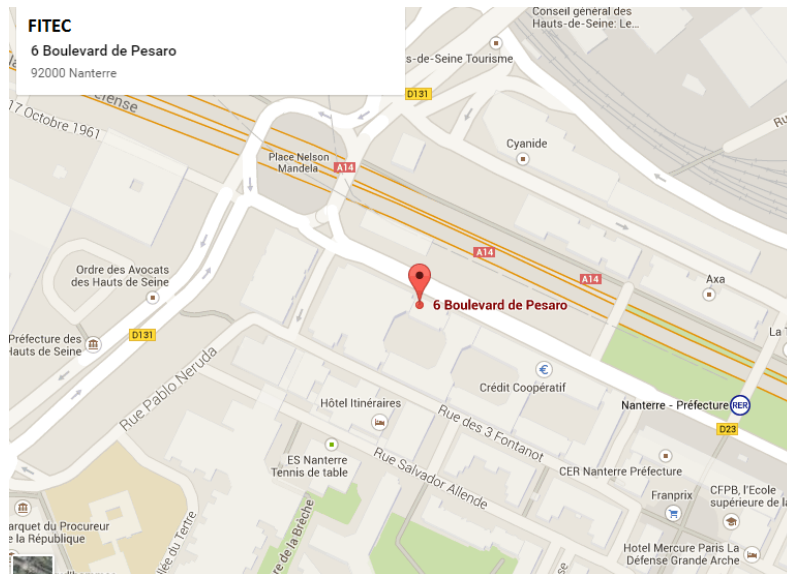

# Plan d'Accès

6 boulevard PESARO - 92000 NANTERRE

Tél: 01 55 70 80 90

RER A: Arrêt Nanterre Préfecture

163 – 160- 560 – N53

Réseau Routier: A86, A14, N14

## Accès en RER A